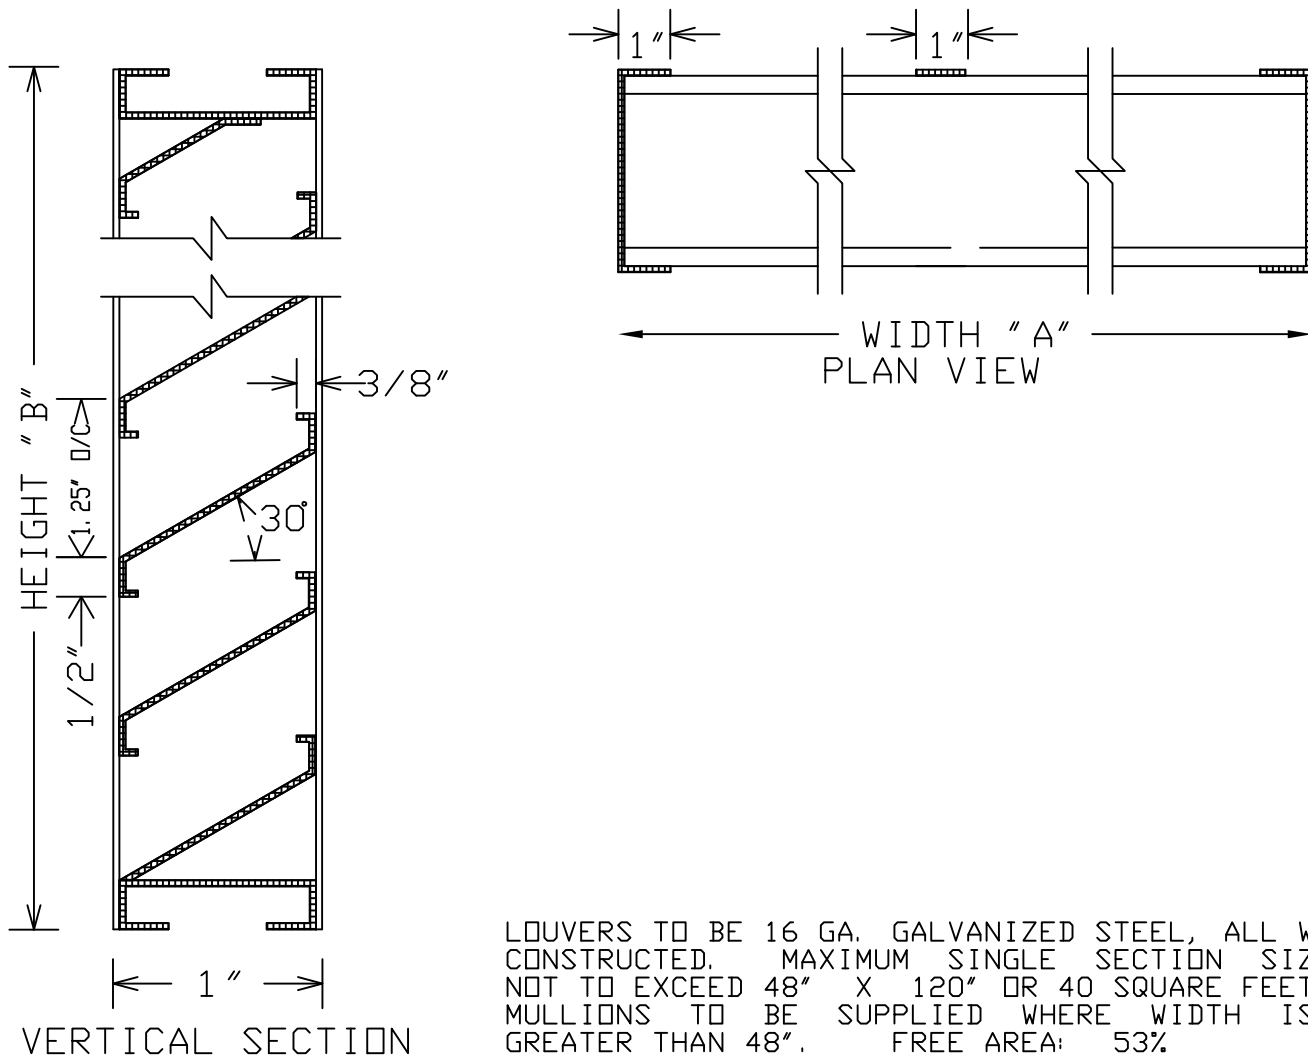

L-130 FIXED BLADE LOUVER

LOUVERS TO BE 16 GA. GALVANIZED STEEL, ALL WELDED CONSTRUCTED. MAXIMUM SINGLE SECTION SIZE NOT TO EXCEED 48" X 120" OR 40 SQUARE FEET MULLIONS TO BE SUPPLIED WHERE WIDTH IS GREATER THAN 48". FREE AREA: 53%

ITEM	QTY.	DIMENSIONS				FINISHES	FEATURES
		OPENING		LOUVER			
		A	B	A	B		
						<input type="checkbox"/> MILL <input type="checkbox"/> PRIME COAT <input type="checkbox"/> BAKED ENAMEL <input type="checkbox"/> CLEAR ANODIZED <input type="checkbox"/> COLOR ANODIZED <input type="checkbox"/> KYNAR <input type="checkbox"/> OTHER (SPECIFY)	
						SCREEN <input type="checkbox"/> INTERIOR <input type="checkbox"/> EXTERIOR <input type="checkbox"/> 18 X 14 MESH INSECT <input type="checkbox"/> GALV. <input type="checkbox"/> 1/4" MESH BIRD <input type="checkbox"/> ALUM. <input type="checkbox"/> 1/2" MESH BIRD <input type="checkbox"/> STAINLESS <input type="checkbox"/> OTHER (SPECIFY) <input type="checkbox"/> OTHER	