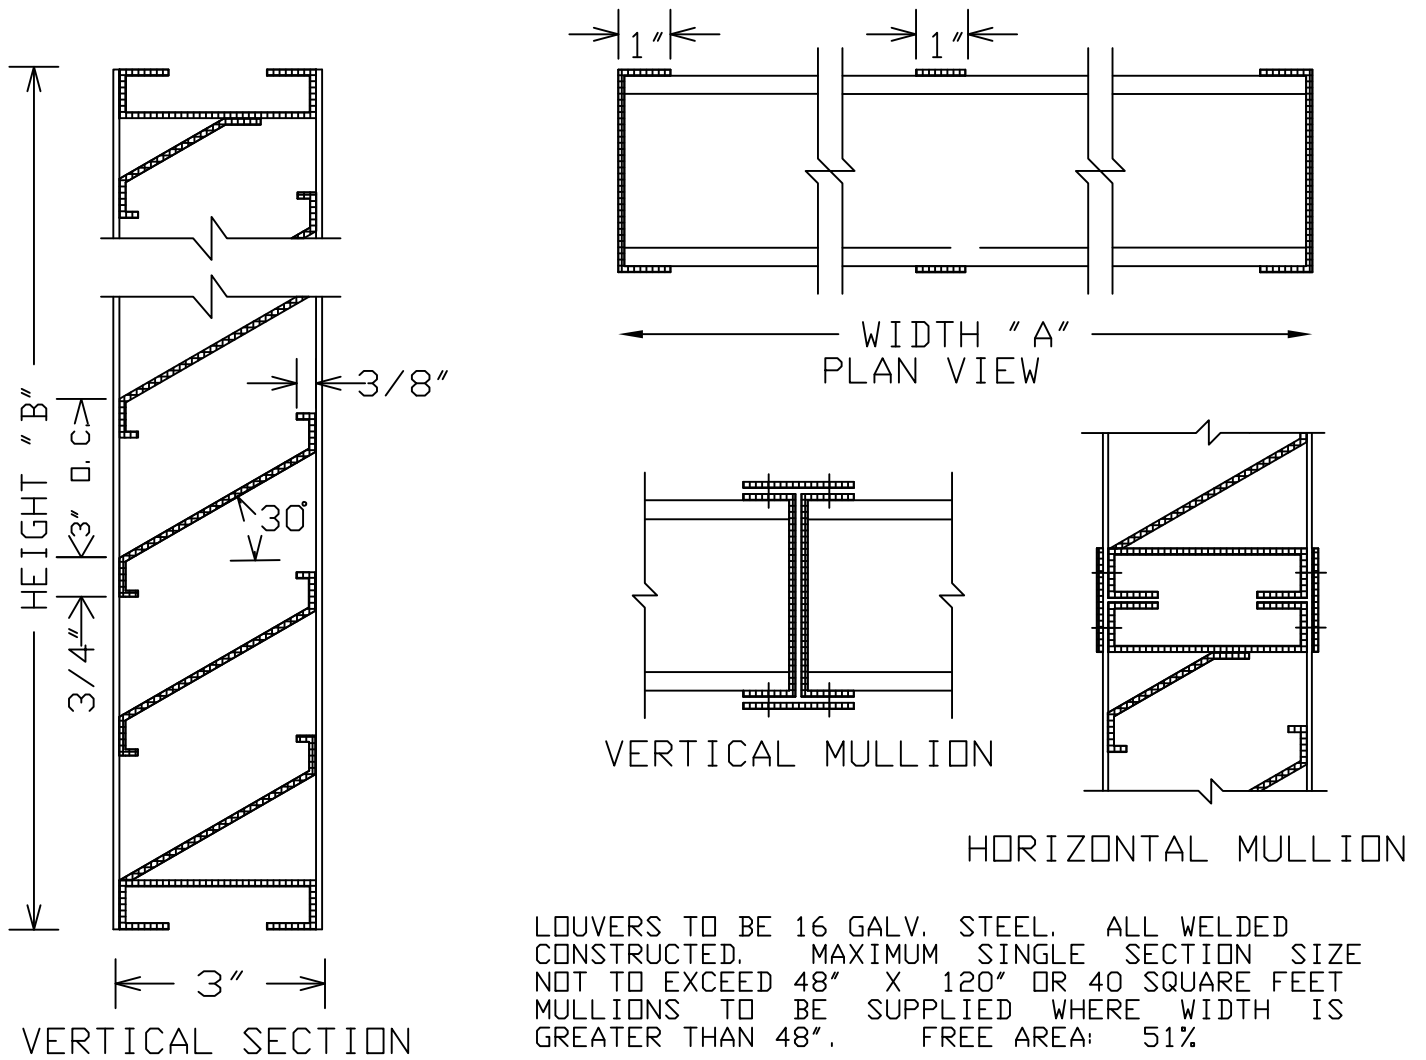

# L-330 FIXED BLADE LOUVER

ITEM	QTY.	DIMENSIONS				FINISHES	FEATURES
		OPENING		LOUVER			
		A	B	A	B		
						<input type="checkbox"/> MILL <input type="checkbox"/> PRIME COAT <input type="checkbox"/> BAKED ENAMEL <input type="checkbox"/> CLEAR ANODIZED <input type="checkbox"/> COLOR ANODIZED <input type="checkbox"/> KYNAR <input type="checkbox"/> OTHER (SPECIFY)	
						SCREEN <input type="checkbox"/> INTERIOR <input type="checkbox"/> EXTERIOR  <input type="checkbox"/> 18 X 14 MESH INSECT <input type="checkbox"/> GALV. <input type="checkbox"/> 1/4" MESH BIRD <input type="checkbox"/> ALUM. <input type="checkbox"/> 1/2" MESH BIRD <input type="checkbox"/> STAINLESS <input type="checkbox"/> OTHER (SPECIFY) <input type="checkbox"/> OTHER	