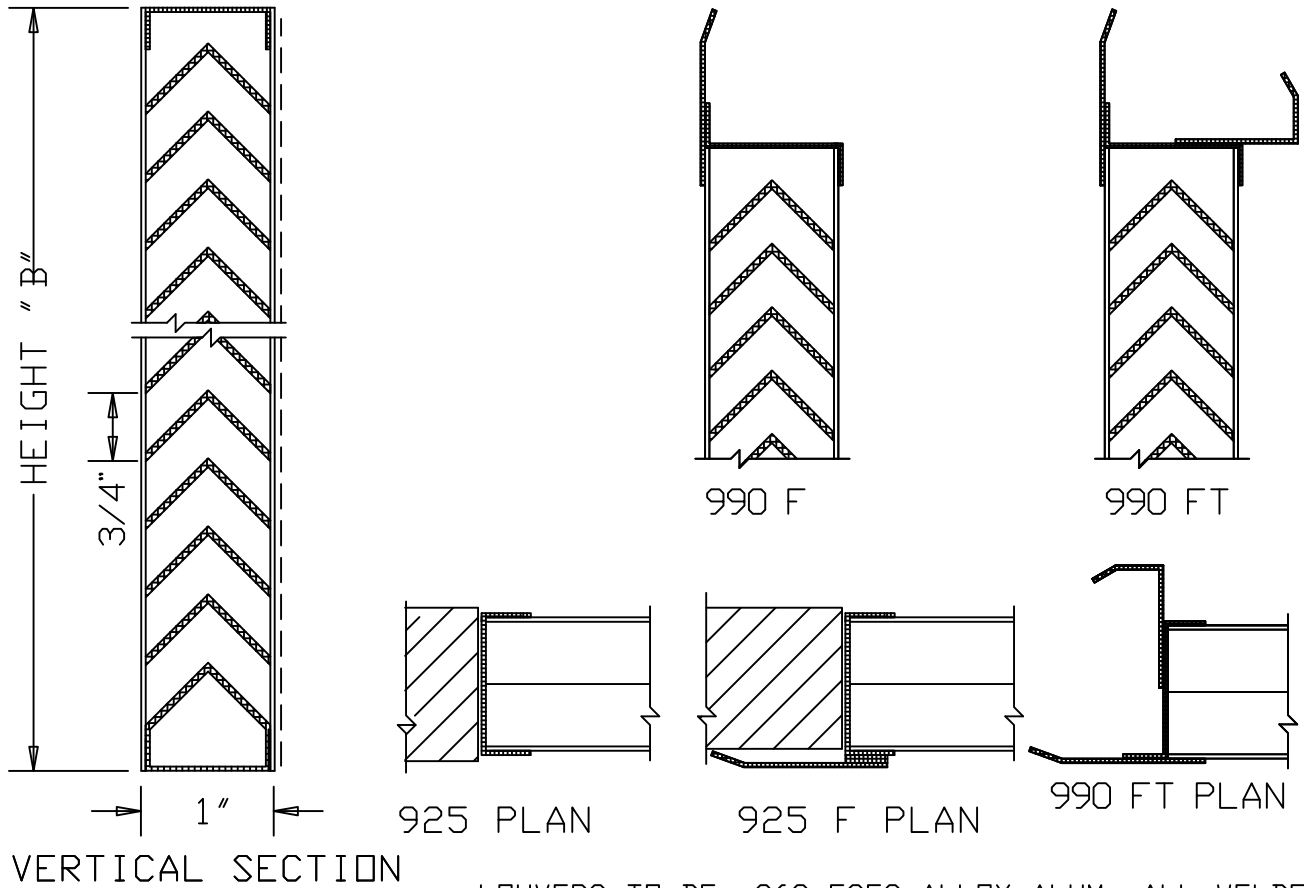

EX-990 FIXED BLADE DOOR LOUVER

LOUVERS TO BE .063 5052 ALLOY ALUM, ALL WELDED CONSTRUCTED. MAXIMUM SINGLE SECTION SIZE NOT TO EXCEED 36" X 120" OR 30 SQUARE FEET. MULLIONS TO BE SUPPLIED WHERE WIDTH IS GREATER THAN 36". FREE AREA: 55%

ITEM	QTY.	DIMENSIONS				FINISHES	FEATURES
		OPENING		LOUVER			
		A"	B"	A"	B"		
						<input type="checkbox"/> MILL <input type="checkbox"/> PRIME COAT <input type="checkbox"/> BAKED ENAMEL <input type="checkbox"/> CLEAR ANODIZED <input type="checkbox"/> COLOR ANODIZED <input type="checkbox"/> KYNAR <input type="checkbox"/> OTHER (SPECIFY)	
						SCREEN <input type="checkbox"/> INTERIOR <input type="checkbox"/> EXTERIOR <input type="checkbox"/> 18 X 14 MESH INSECT <input type="checkbox"/> GALV. <input type="checkbox"/> 1/4" MESH BIRD <input type="checkbox"/> ALUM. <input type="checkbox"/> 1/2" MESH BIRD <input type="checkbox"/> STAINLESS <input type="checkbox"/> OTHER (SPECIFY) <input type="checkbox"/> BRONZE	